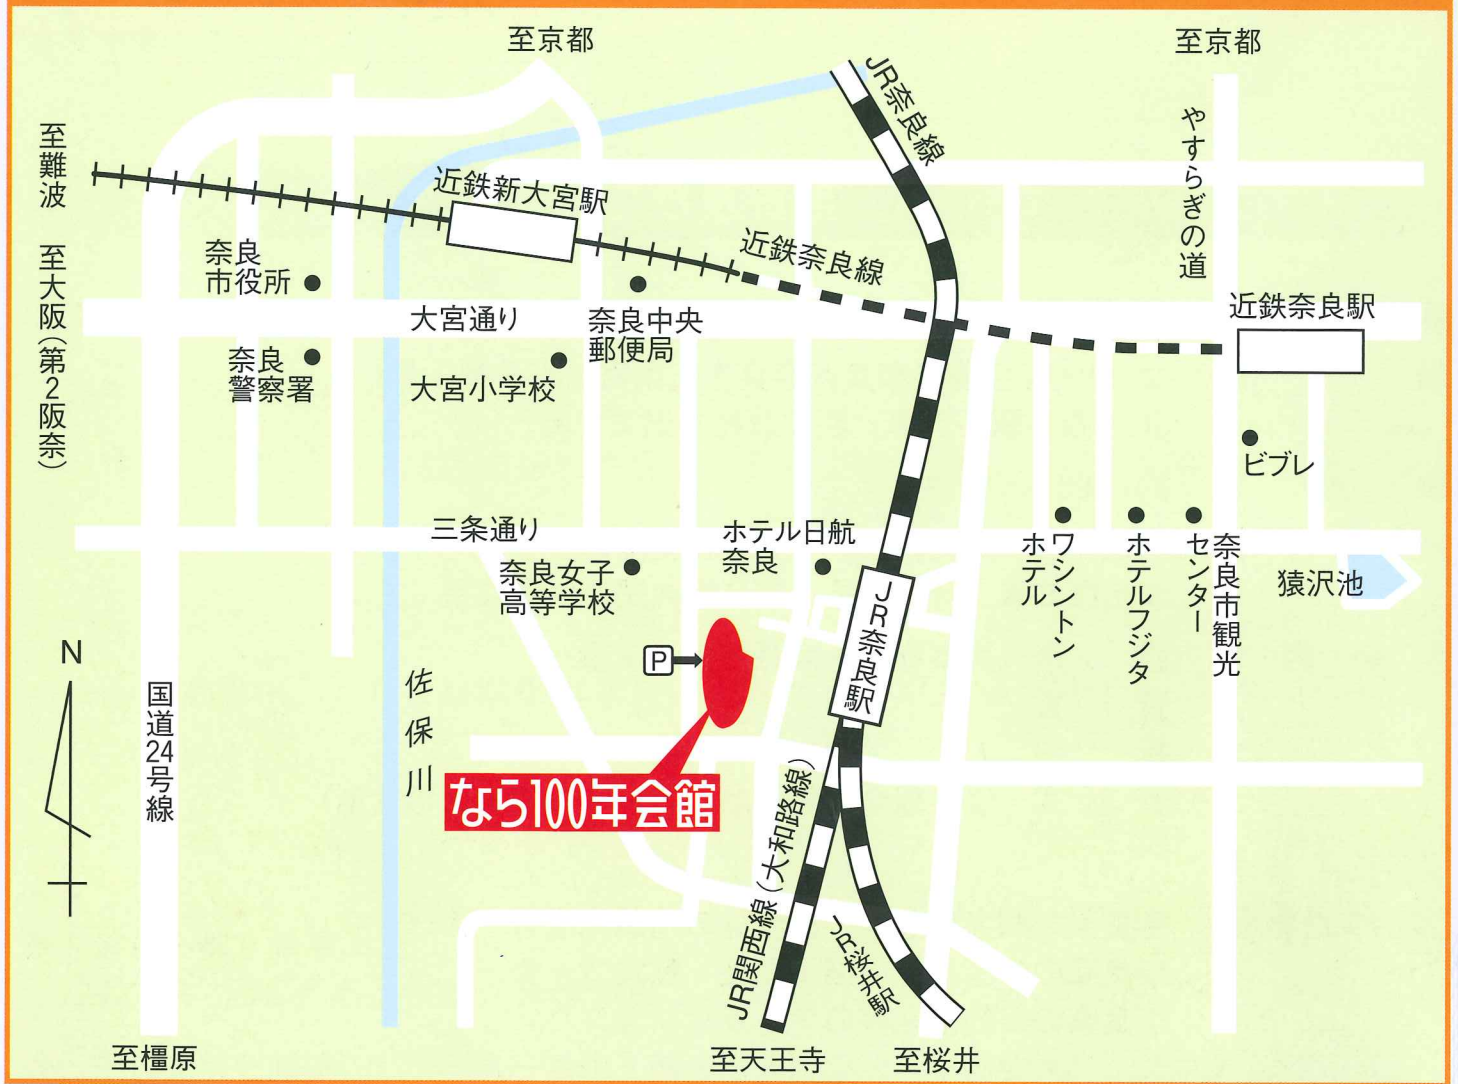

# 大会会場のご案内 ▶ なら100年会館

奈良県奈良市三条宮前7番1号  
JR奈良駅西口改札を出てすぐ

### 《「近鉄新大宮」駅下車の場合》

徒歩約12分。