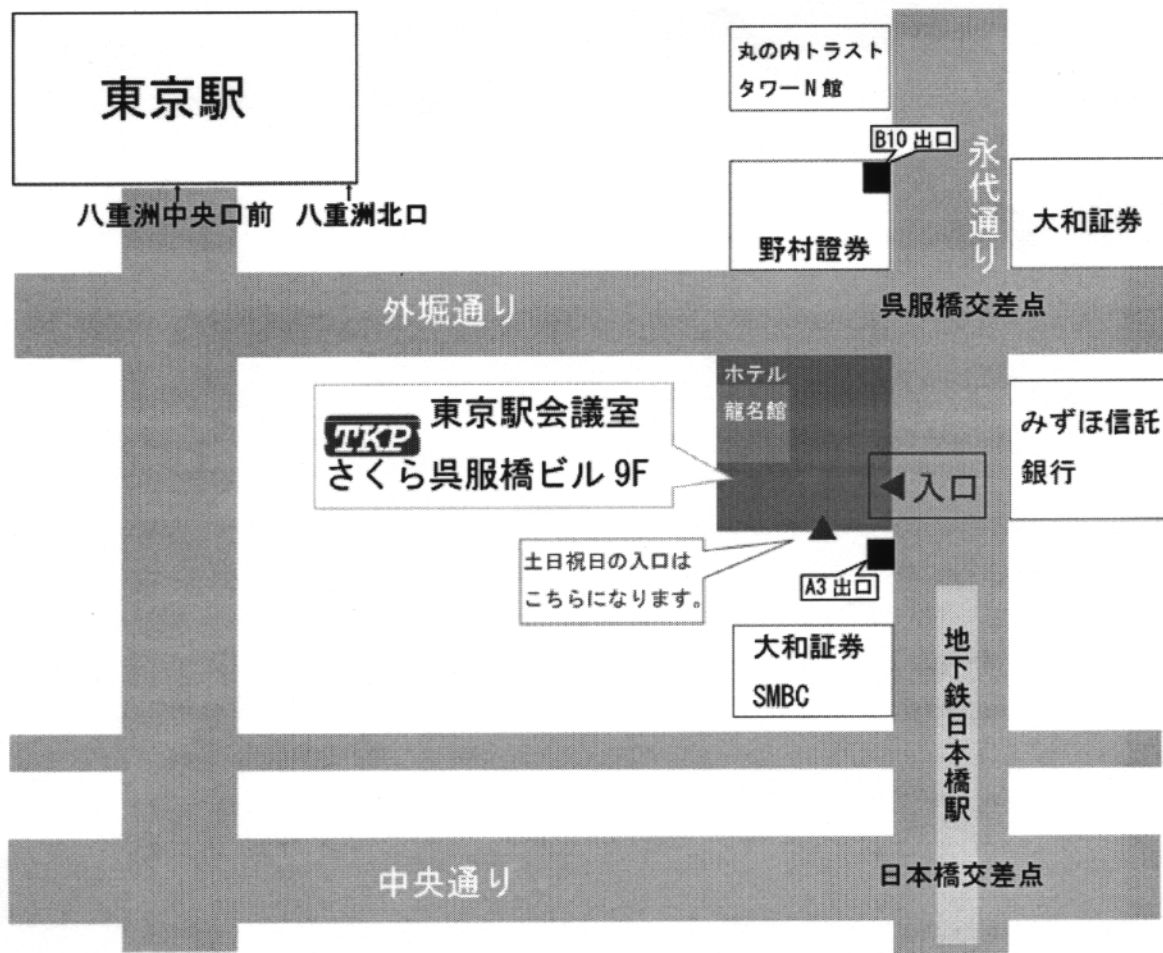

TKP貸会議室ネット

TKP東京駅会議室

住所: 東京都中央区八重洲1-3-22 さくら呉服橋ビル9階

アクセス: 東京駅八重洲北口から徒歩2分  
 東京メトロ 東西線・銀座線・都営浅草線 日本橋駅A3出口から徒歩1分  
 東京メトロ 丸の内線・千代田線・半蔵門線 大手町駅から徒歩5分

(ビル駐車場はご利用できません。お車でのご来場はご遠慮下さいませ。)